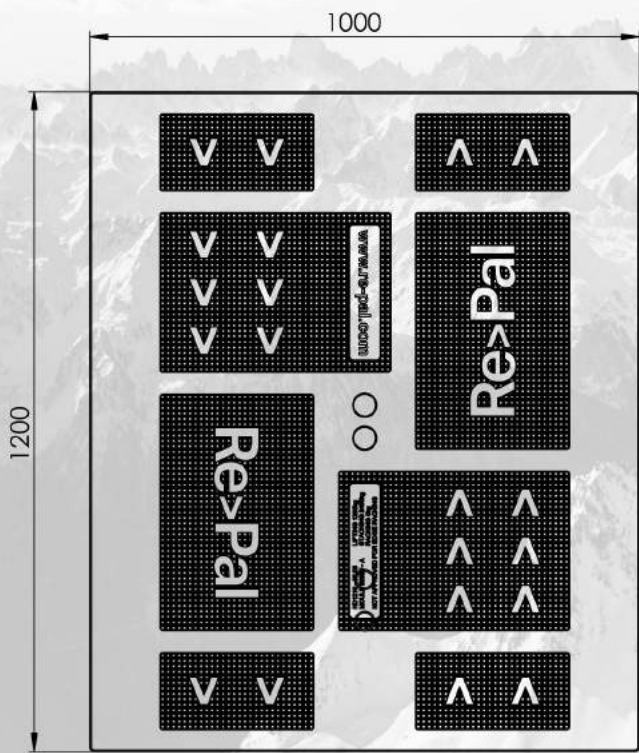

# HDX 1210 R

Length 1200 mm Width 1000 mm Height 160 mm  
Weight 29 kg

## Load Capacity