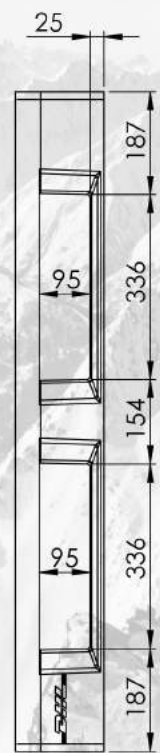

# HDX 1210 R

Length 1200 mm Width 1000 mm Height 160 mm  
Weight 29 kg

## Load Capacity