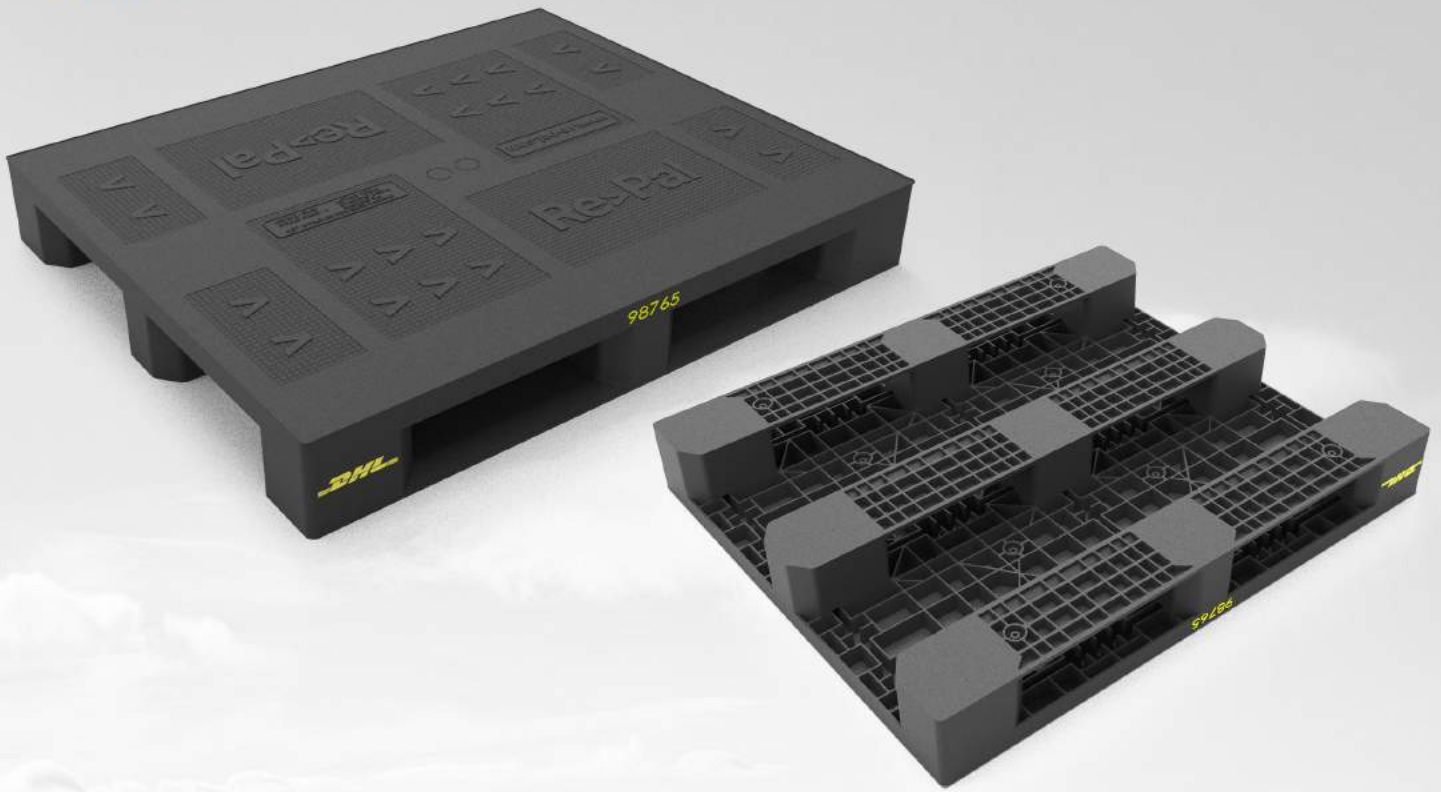

# HDX 1210 R

Length 1200 mm Width 1000 mm Height 160 mm  
Weight 29 kg

## Load Capacity