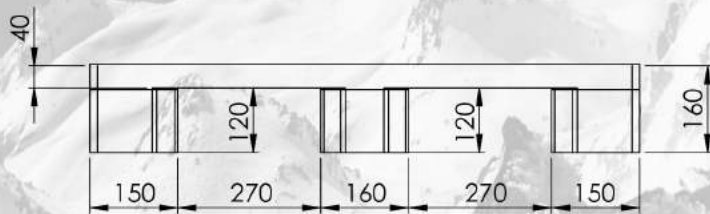

# HDX 1210 R

Length 1200 mm Width 1000 mm Height 160 mm  
Weight 29 kg

## Load Capacity